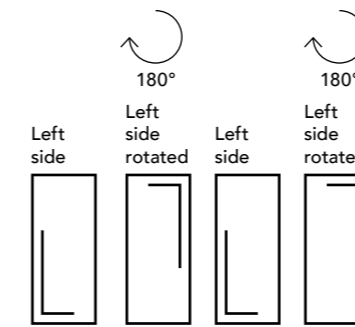

MACCHIA APERTA · BOOKMATCH