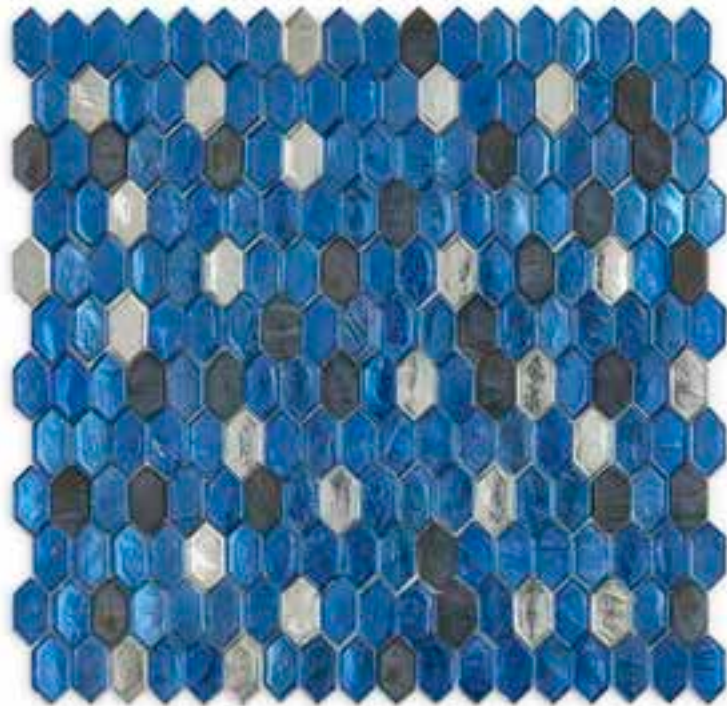

Mix

item 1

=

**ITEM 1** Sheet size  
30,4 x 30 cm · 12" x 11 3/4"

**WHALE Mix**  
*Colors Larimar, Diaspro, Galena*

**TUNA Mix**  
*Colors Galena, Diaspro*

**SQUID Mix**  
*Colors Ametrino, Diopside*

**GALAPAGO Mix**  
*Colors Septaria, Diaspro, Galena*