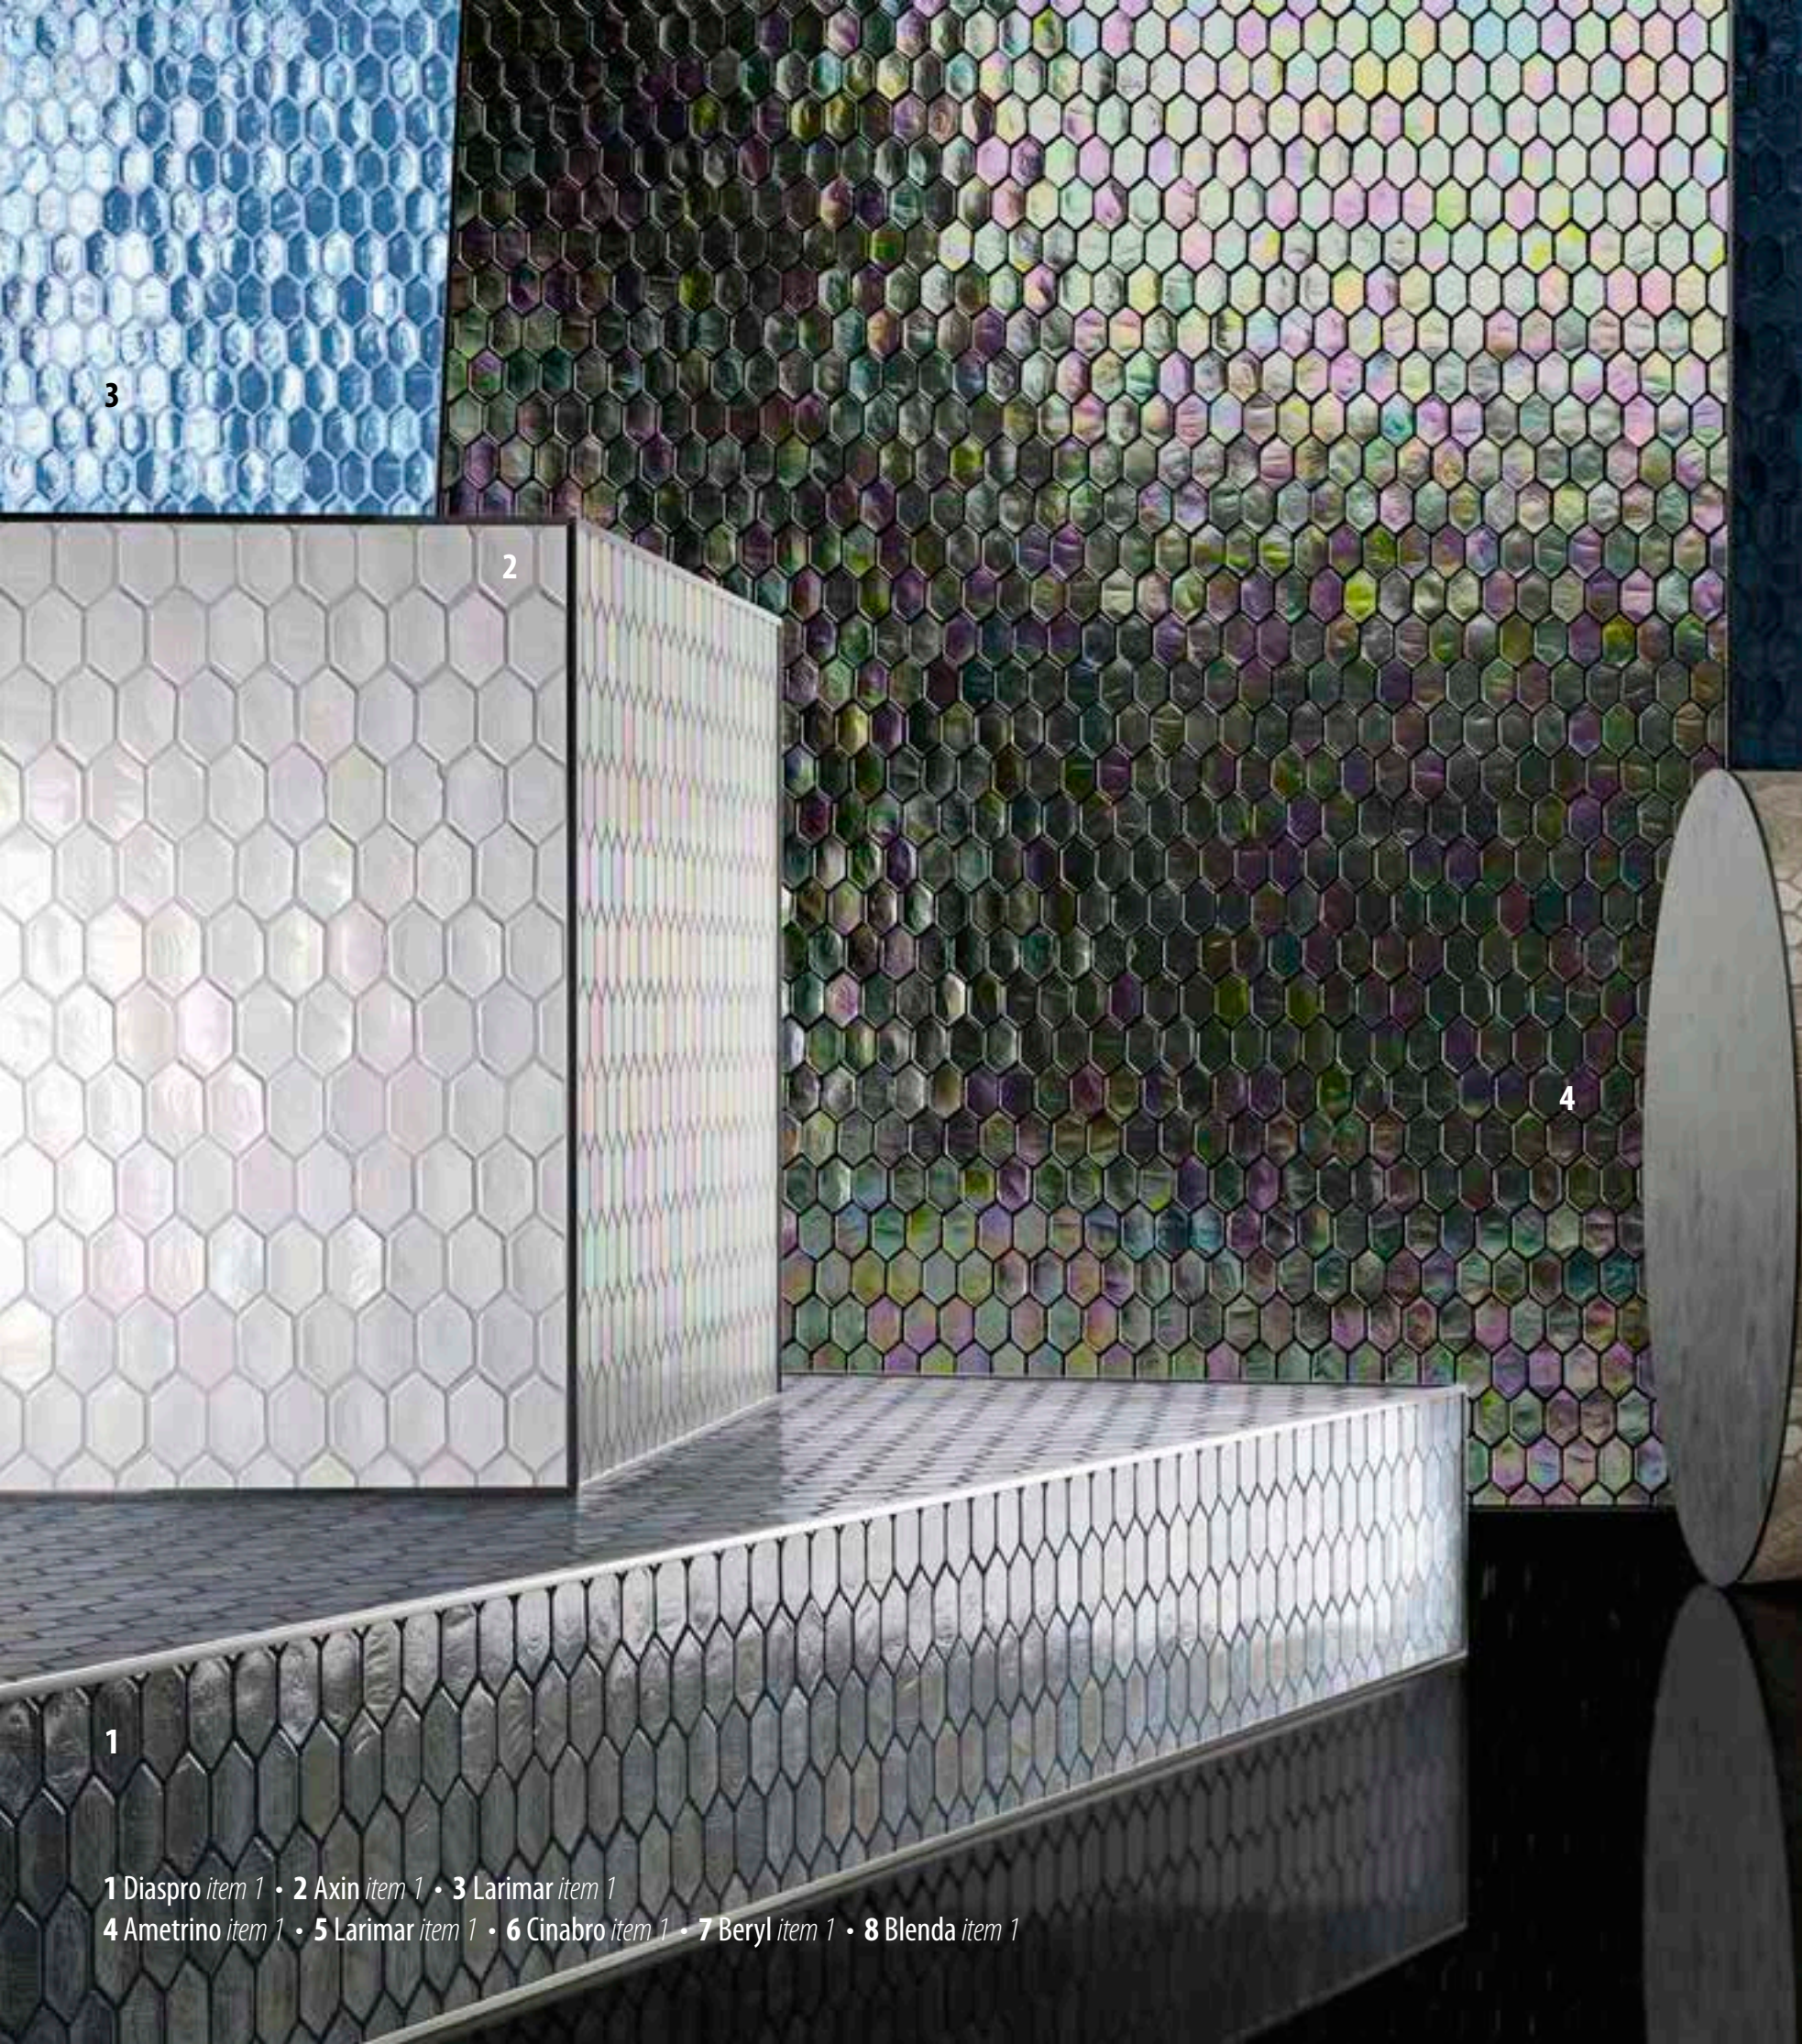

3

2

4

1

1 Diaspro *item 1* • 2 Axin *item 1* • 3 Larimar *item 1*
4 Ametrino *item 1* • 5 Larimar *item 1* • 6 Cinabro *item 1* • 7 Beryl *item 1* • 8 Blenda *item 1*