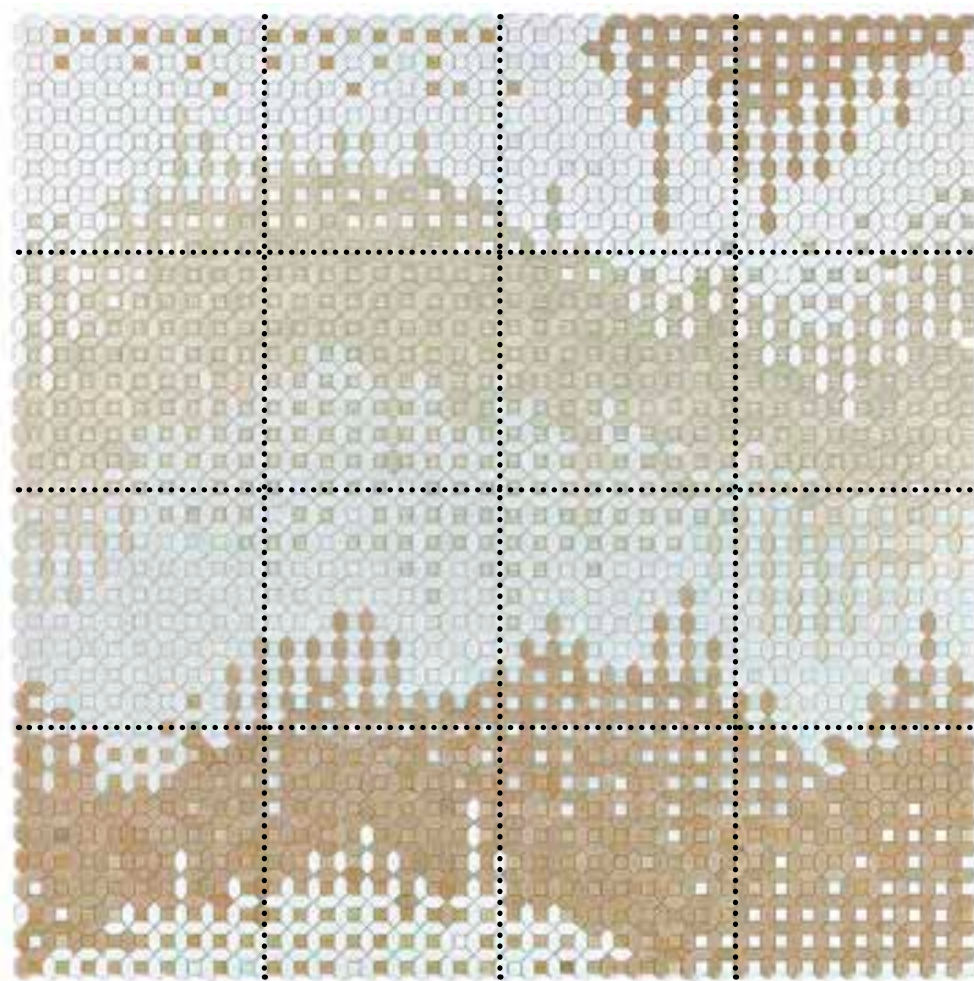

*item 1*

Crystal

**TAPSO LIGHT**

*Sheet size* cm 30,4 x 30 · 12" x 11<sup>3/4</sup>"

*Colors* Clorum, Kimolia

Fayed Ivory

**FAYED IVORY**

*Module* 4 x 4 sheets • cm 119,5 x 119,5 - 47" x 47"