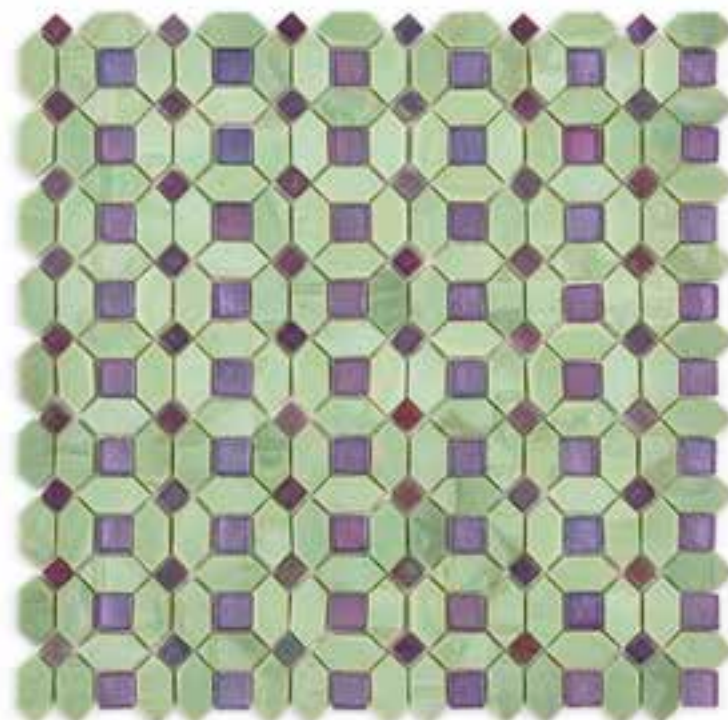

BERYL 4A

Colors Beryl, Sakirma 3 (15x15), Azalea 4 (10x10)