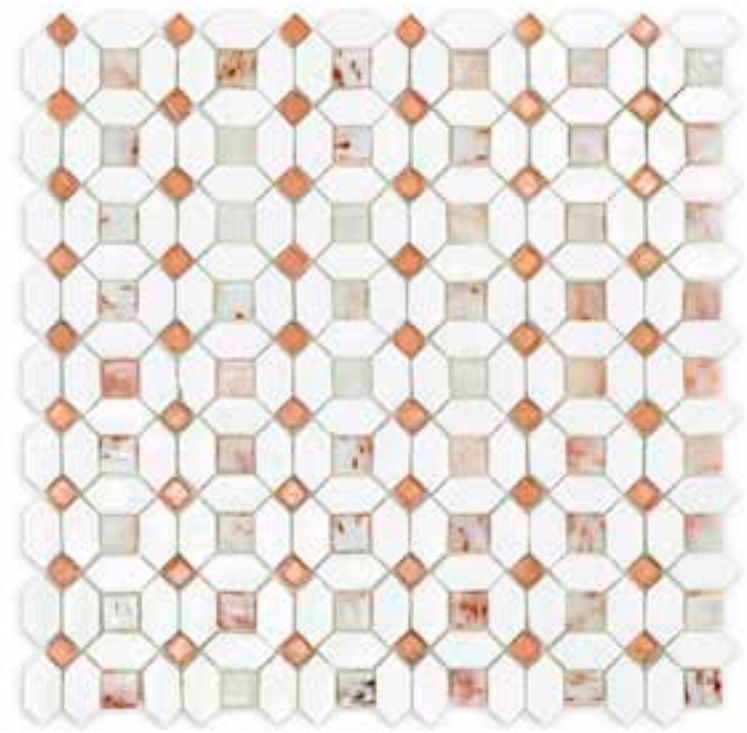

CLORUM 4A

Colors Clorum, Fentas (10x10), Seychelles (15x15)