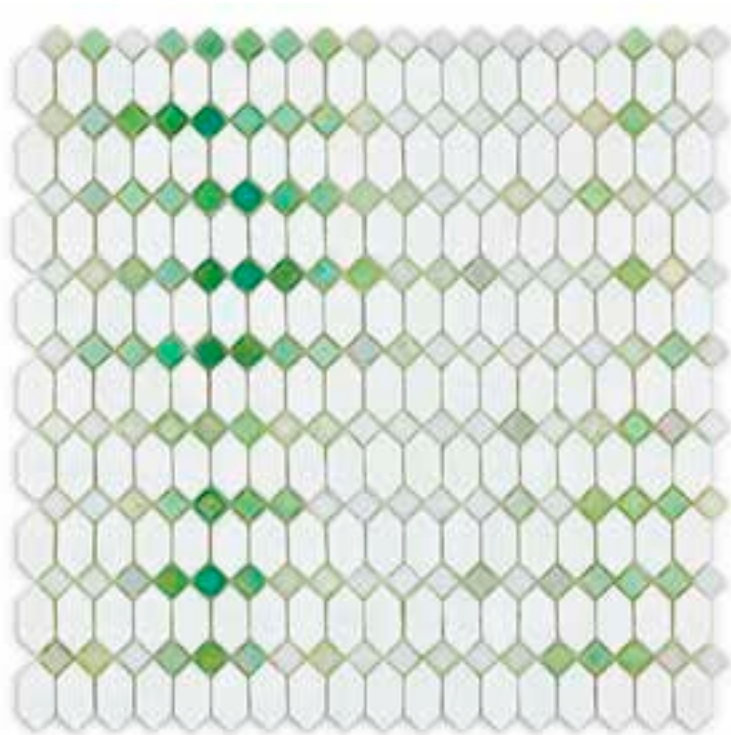

Trilobiti Fresh

item 2

TRILOBITI FRESH

Sheet size cm 30,4 x 30,3 · 12" x 11^{7/8}"

Colors Clorum, Mint 3 (1x1), Mint 2 (1x1),
Mint 1 (1x1), Fern 0 (1x1), Cloudwhite (1x1)