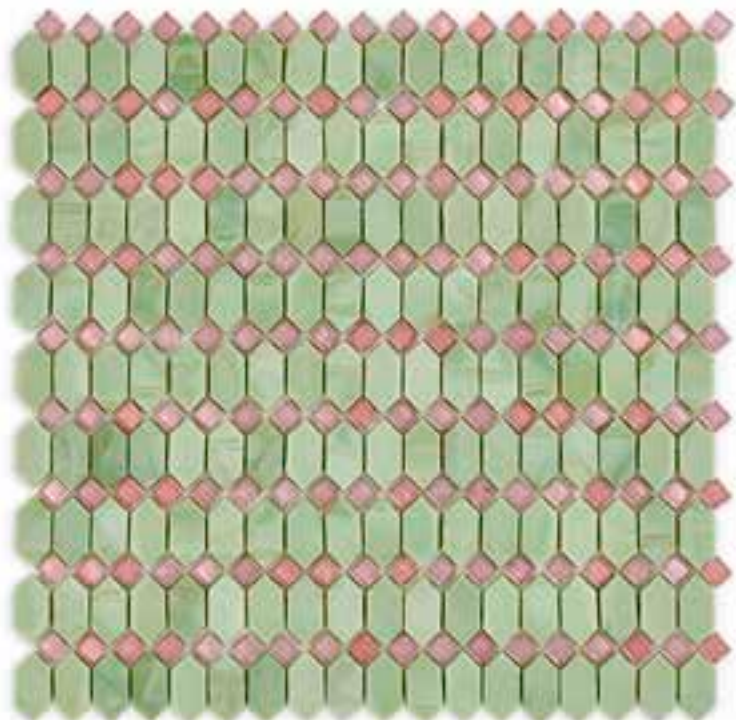

*Colors Clorum, Kori 3 (10x10)*

**DOLOMIA 2A**

*Colors Dolomia, Icemir 4 (10x10)*

**DIASPRO 2A**

*Colors Diaspro, Pestum (10x10), Yannal (10x10)*

ITEM 2 Sheet size  
30,4 x 30,3 · cm 12" x 11<sup>7/8</sup>"

**ALLUME 2A**

*Colors Allume, Grey Flannel 2 (10x10), Chestnut 2 (10x10)*

**SELCE 2A**

*Colors Selce, Gold (10x10)*

**BERYL 2A**

*Colors Beryl, Opalis (10x10)*

**BLEND 2A**

*Colors Blenda, Grey Flannel 2 (10x10), Chestnut 2 (10x10)*