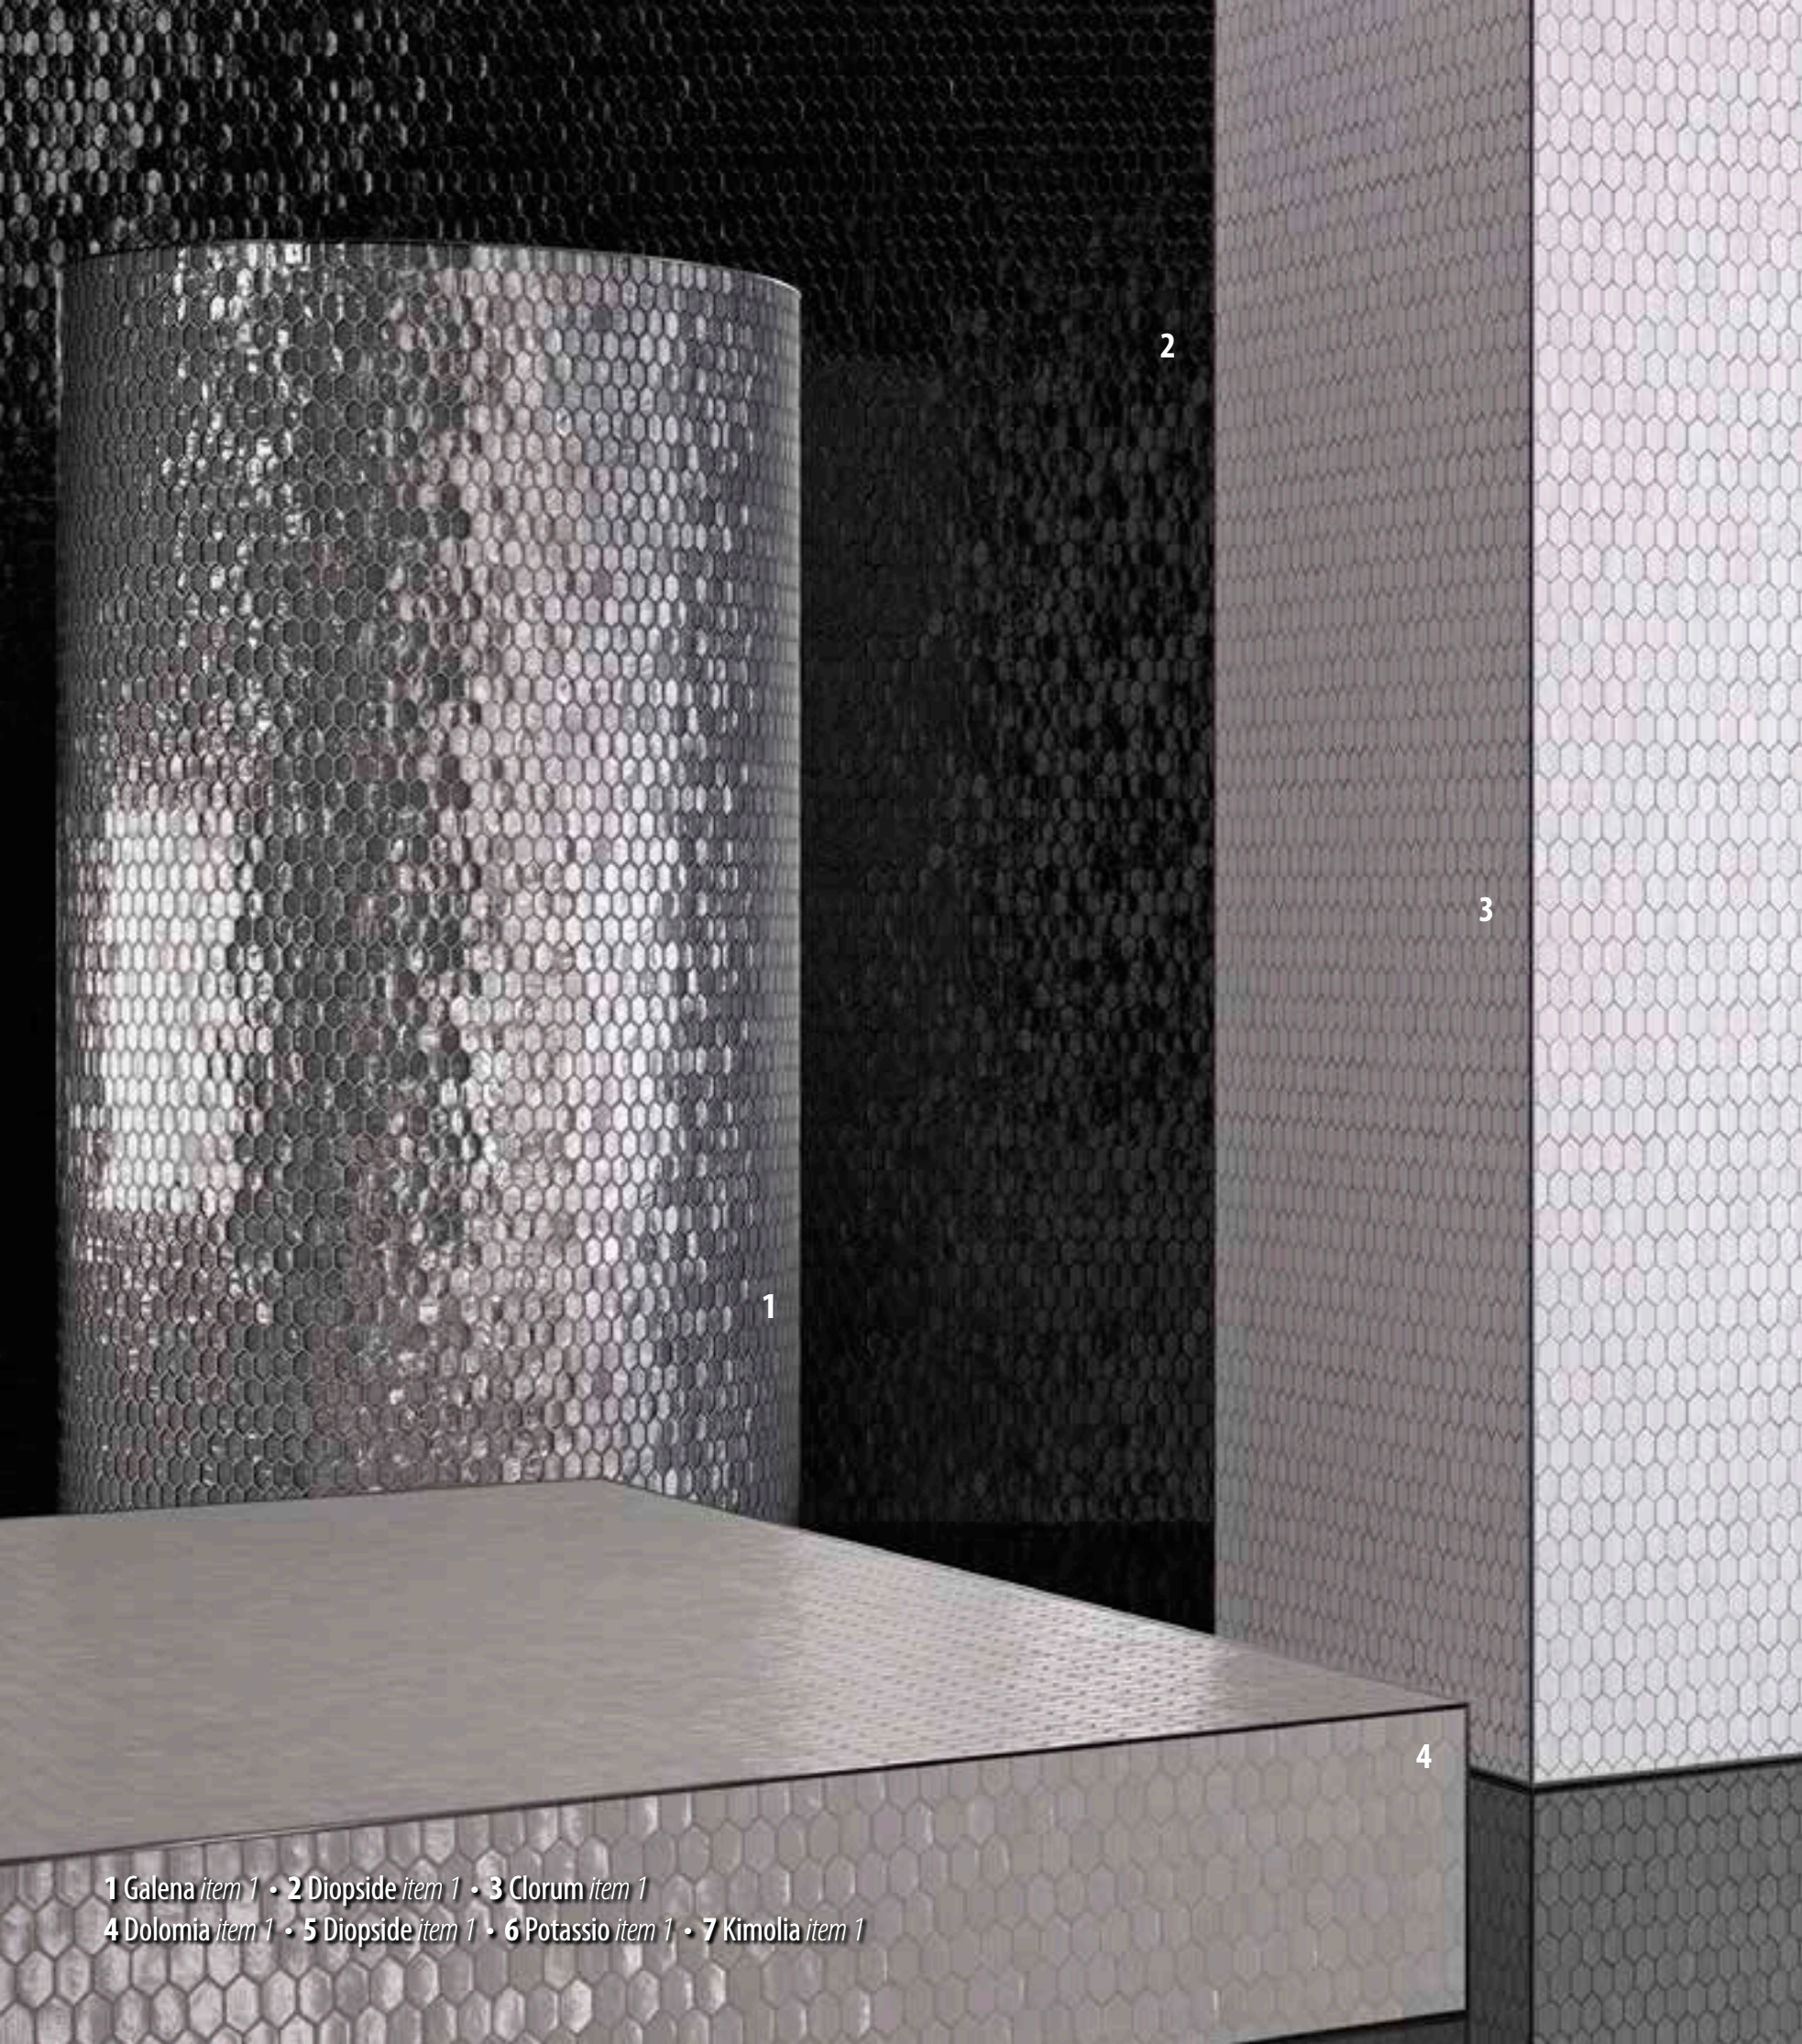

2

3

1

4

1 Galena *item 1* • 2 Diopside *item 1* • 3 Clorum *item 1*
4 Dolomia *item 1* • 5 Diopside *item 1* • 6 Potassio *item 1* • 7 Kimolia *item 1*