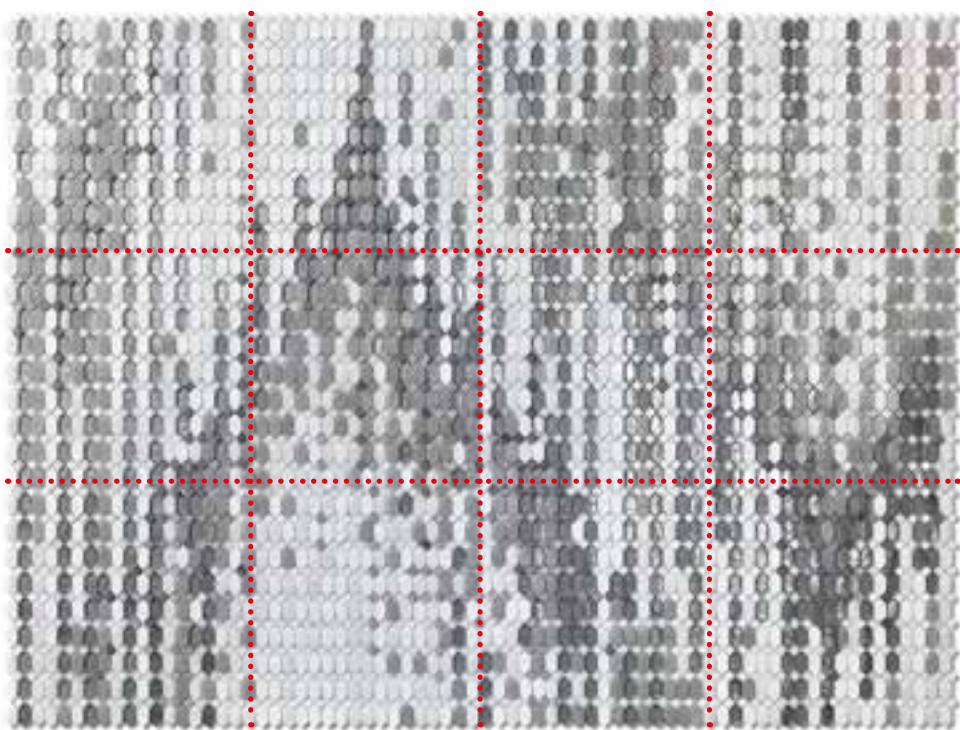

Indonesia Glacial

item 2

INDONESIA GLACIAL

Module 4 x 3 sheets • cm 119,5 x 89,7 - 47" x 35^{3/8}"

Colors Clorum, Kimolia, Dolomia, Potassio, Galena, Titanium 2 (10x10),
Titanium 0 (10x10), Cloudwhite (10x10), White (10x10)