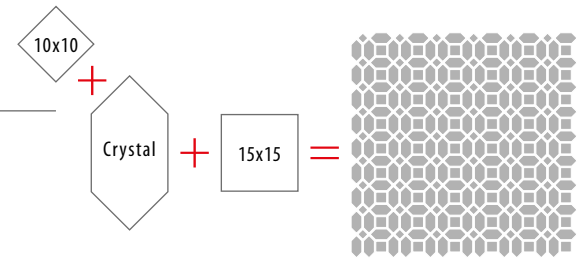

Clorum 4A

*item 4*

**CLORUM 4A**

*Colors Clorum, Fentas (10x10), Seychelles (15x15)*

**ITEM 4** Sheet size  
30,5 x 30,4 · cm 12" x 12"

item 4

ITEM 4 Sheet size  
30,5 x 30,4 · cm 12" x 12"

**KIMOLIA 4A**