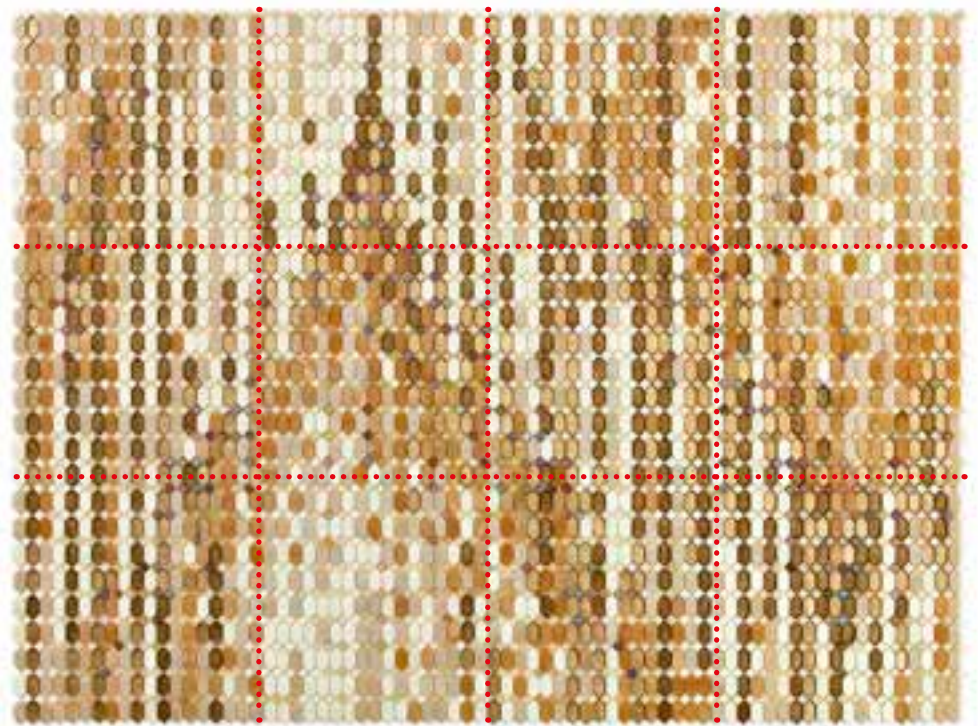

INDONESIA DORÉ

Module 4 x 3 sheets • cm 119,5 x 89,7 - 47" x 35^{3/8}"
Colors Allume, Selce, Rutilio, Sfene, Corniola, Marigold 3 (10x10),
Marigold 2 (10x10), Marigold 1 (10x10), Chestnut 1 (10x10)