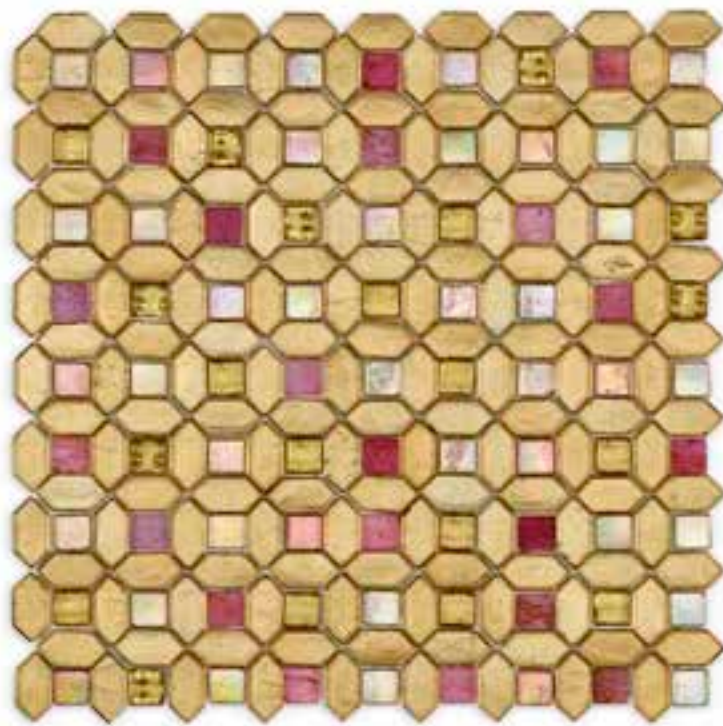

Sfene 3A

item 3

SFENE 3A

Colors Sfene, Kori Tide (15x15), Giamaica (15x15), Kersie (15x15), Martuel (15x15)