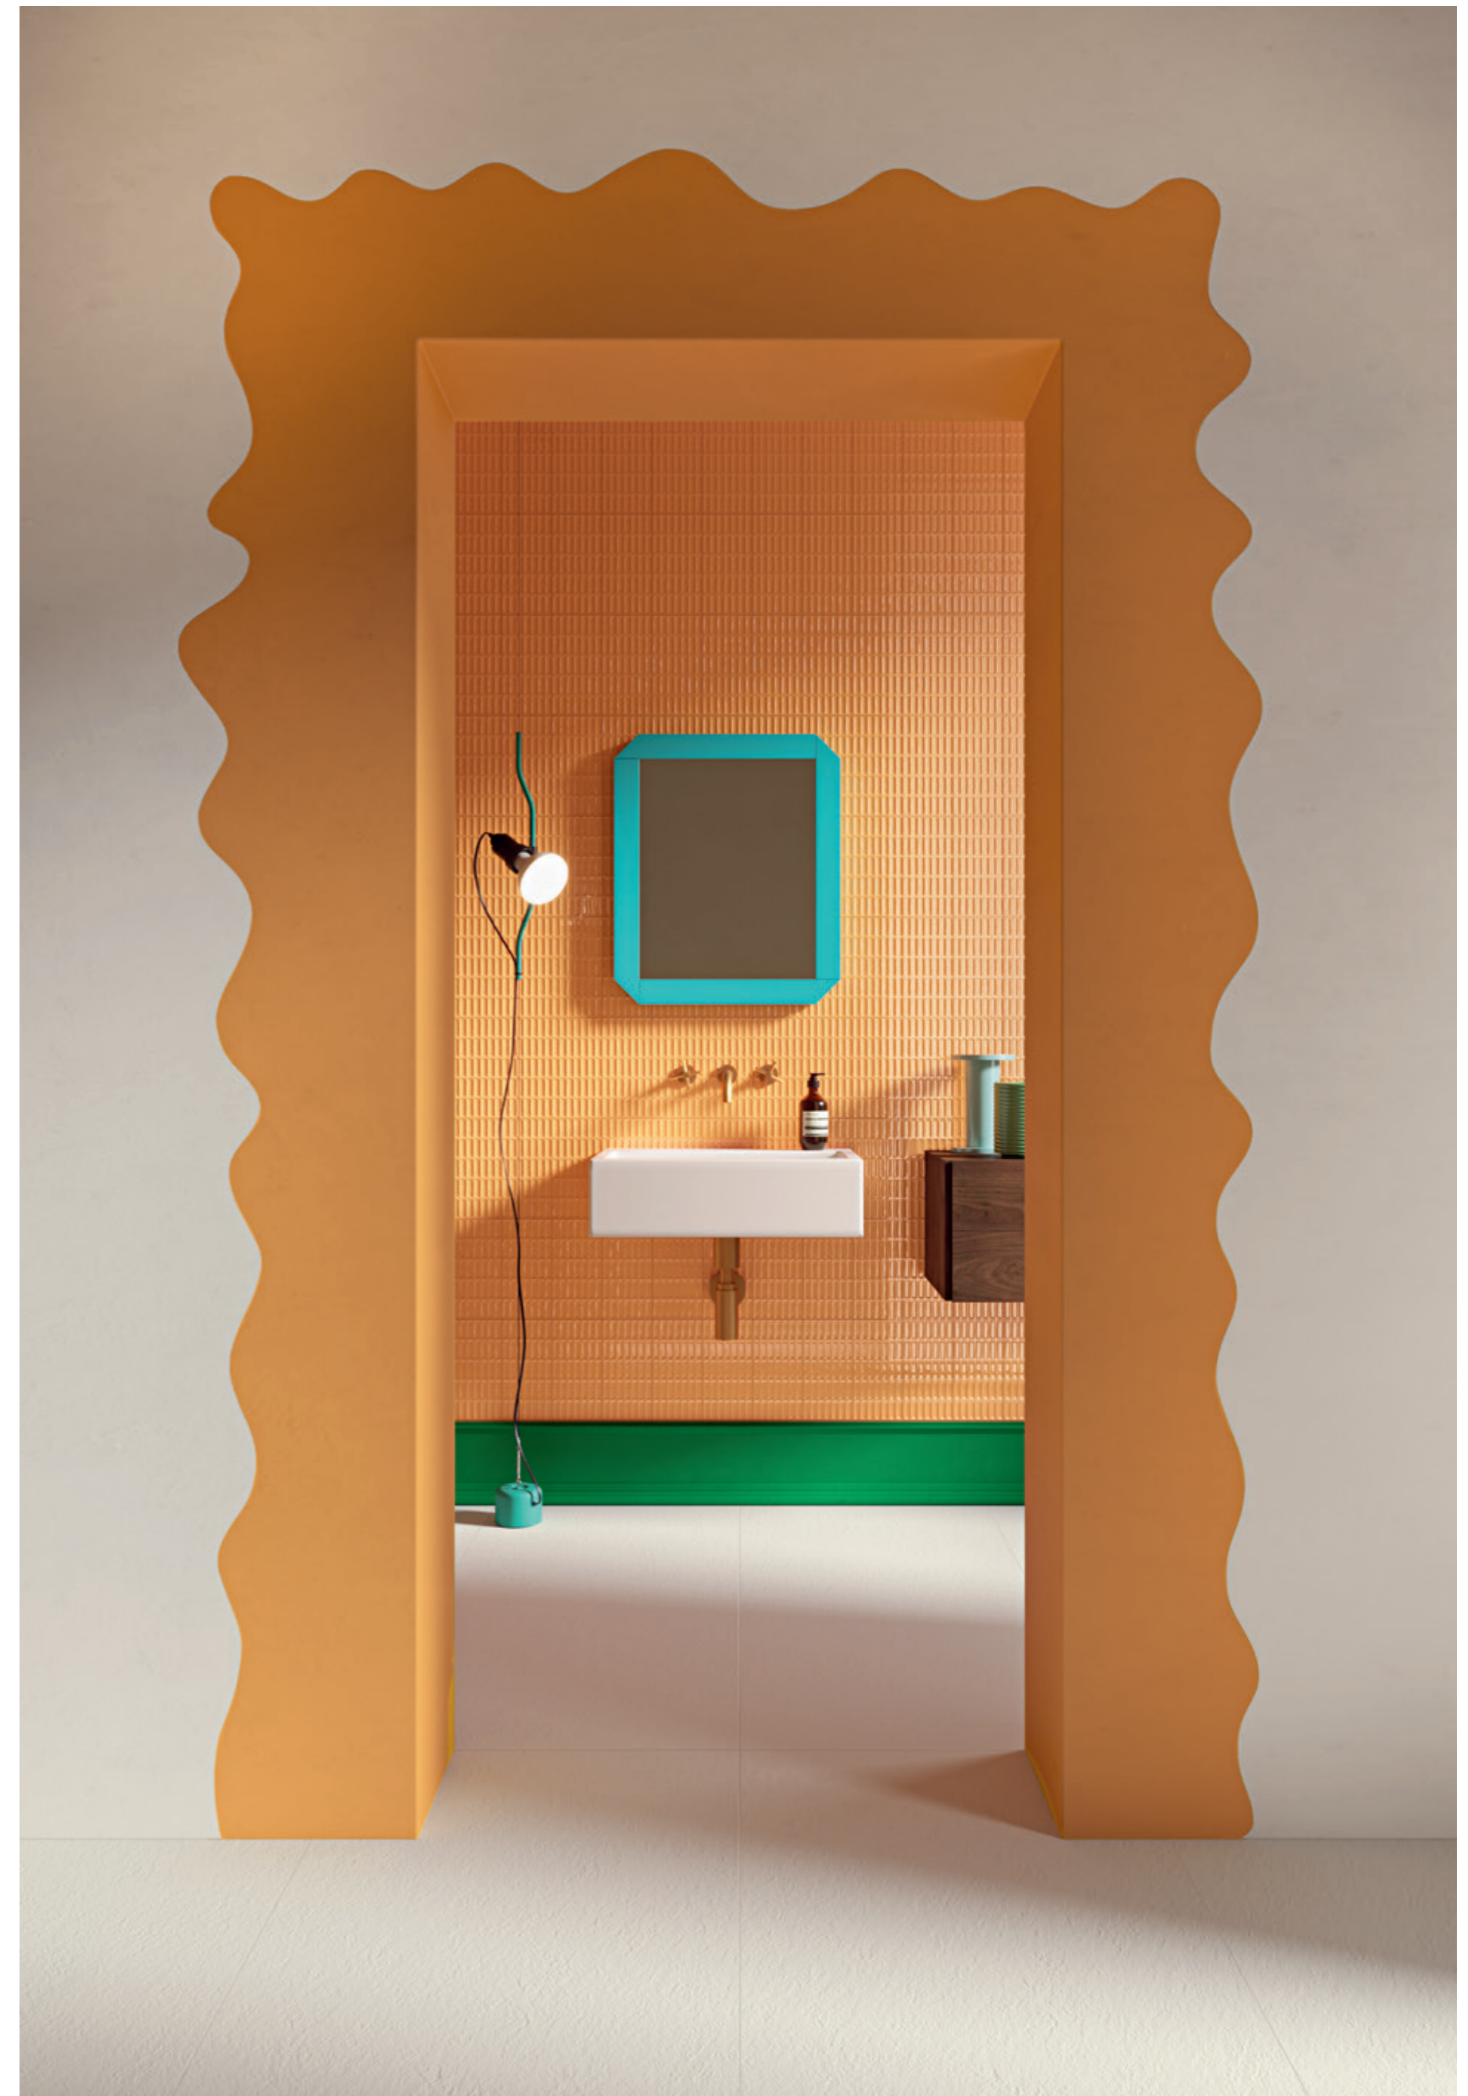

# SUPERCLASSICA SCW

WHITE IS MY SUGAR!

White is my sugar! È il momento del bianco, morbido e versatile, declinato in otto diverse finiture e sette formati. Un percorso parallelo a quello fatto per SCB, una raccolta di elementi studiati per essere abbinati tra loro, uno studio sulle lavorazioni di superficie: lucida, naturale, bocciardata, incisa, strutturata, lappata opaca come novità. Oltre a tutto questo c'è Happy, un agglomerato dai toni caldi in formato 60x120, e due decori da rivestimento, in 12,5x12,5 cm e 12,5x25 cm, monocromi e strutturati, in bianco e mandarino; quest'ultimo colore crea il twist contemporaneo con la pietra. SCW è una tela bianca pronta ad essere accostata al colore. Viene così ampliato il contenitore di Superclassica, ideale sia per progetti residenziali che commerciali, interni ed esterni. La famiglia si allarga. Una famiglia super!

↑ → Superclassica SCW Polished 60x120 24"x48"

→ Wall Superclassica SCW Bloom Bianco 12,5x12,5 5"x5"  
Floor Superclassica SCW Mix 7,5x60 3"x24"

Superclassica SCW Mix 7,5x60 3"x24"

↑ Superclassica SCW Flamed 60x120 24"x48"  
→ Wall Superclassica SCW Waffle Mandarino 12,5x25 5"x10" - Floor Superclassica SCW Flamed 60x120 24"x48"